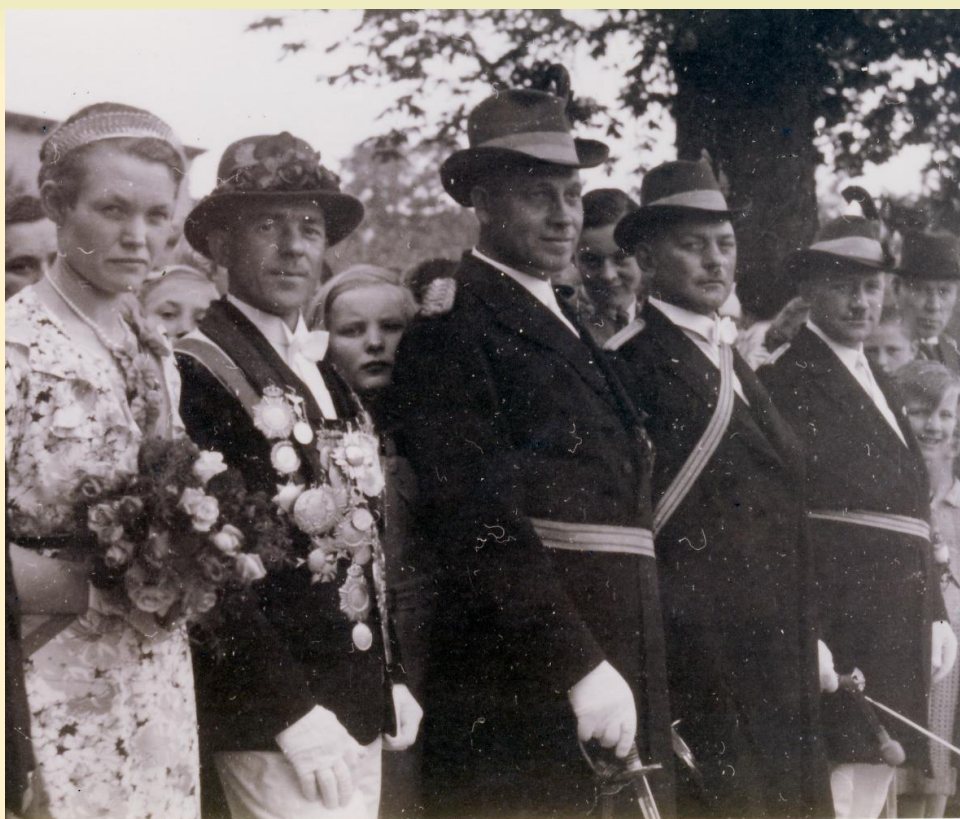

Königspaar 1937
Heinz Böse – Magdalene Brill